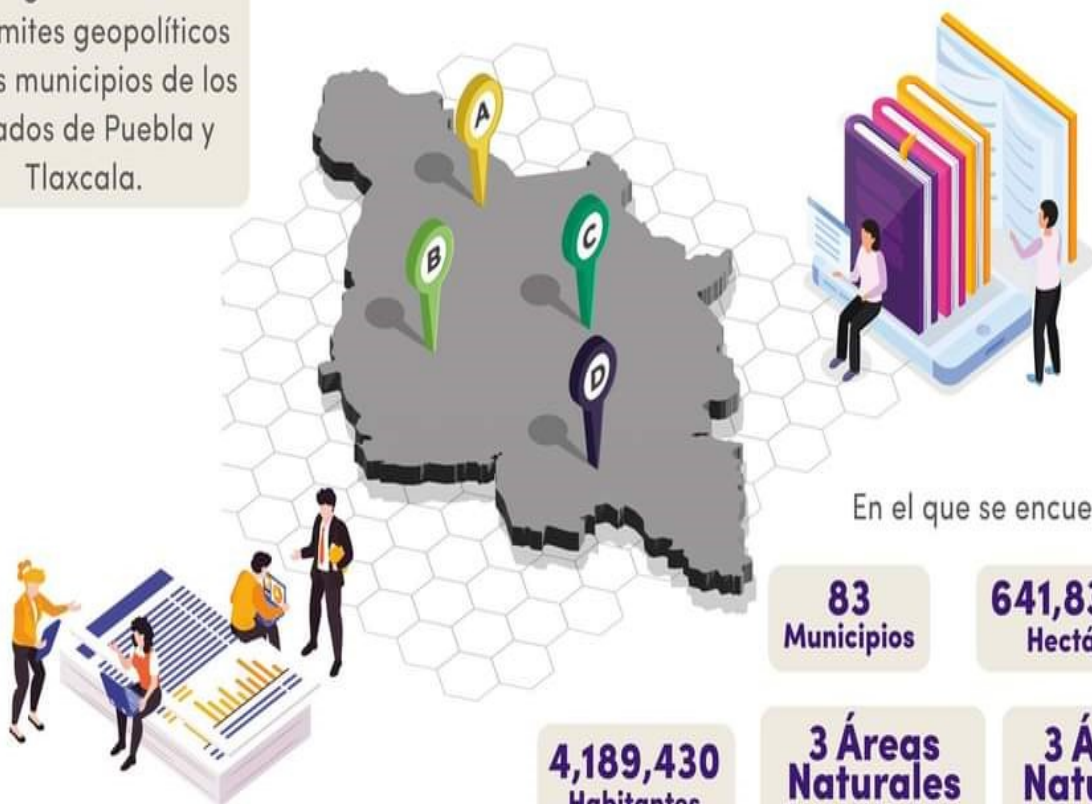

ACTIVIDADES DE CUMPLIMIENTO A LAS ACCIONES DEL PAS 2022

En coordinación con la SMA y SOTyV, se está trabajando en los términos de referencia para la realización del **Programa de Ordenamiento Ecológico Regional**, también se encuentra en proceso de definición el área de estudio.

El polígono considera los límites geopolíticos de los municipios de los estados de Puebla y Tlaxcala.

Dependencias Involucradas